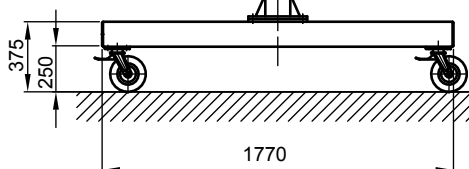

B - B

lastkrok E 012 - P

Kran	LPK 250 kg x 3000 mm (Storlekar 1)
design bas	H2/B3
Insatsplats	inomhusanvändning
villkor i omgivningen	-5° C upp till +40° C, utan extra tillval
telfer + åkverk	GM 2 250.8-1/HF 3
FEM grupp	2m / M5
tvärråk	manuell
lyft	2 / 8 m/min
total vikt	345 kg (därav telfer + åkverk 26 kg)
Driftspänning	3/PE ~50 Hz 400 V (TN-S)
total strömförbrukning	0,4 kW
Startström för spänningsfallsberäkning	3,3 A (I _{A_HU} * cos phi)